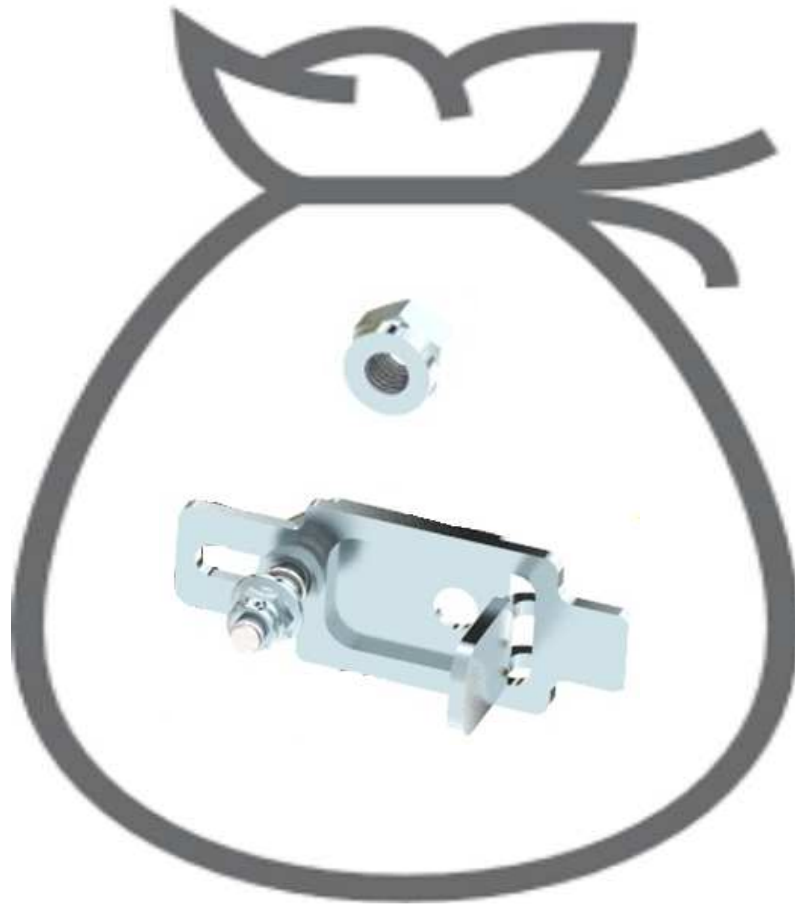

Version: 1.0 DE/EN / Art.Nr.: 00601-3-870

Montageanleitung Zinkenaushub VS Assembly instructions for manual tine block VS

**Vor Inbetriebnahme bitte sorgfältig lesen!
Please read carefully before initial operation!**

1.

2.

3.

4.

5.

13 mm

6.

7.