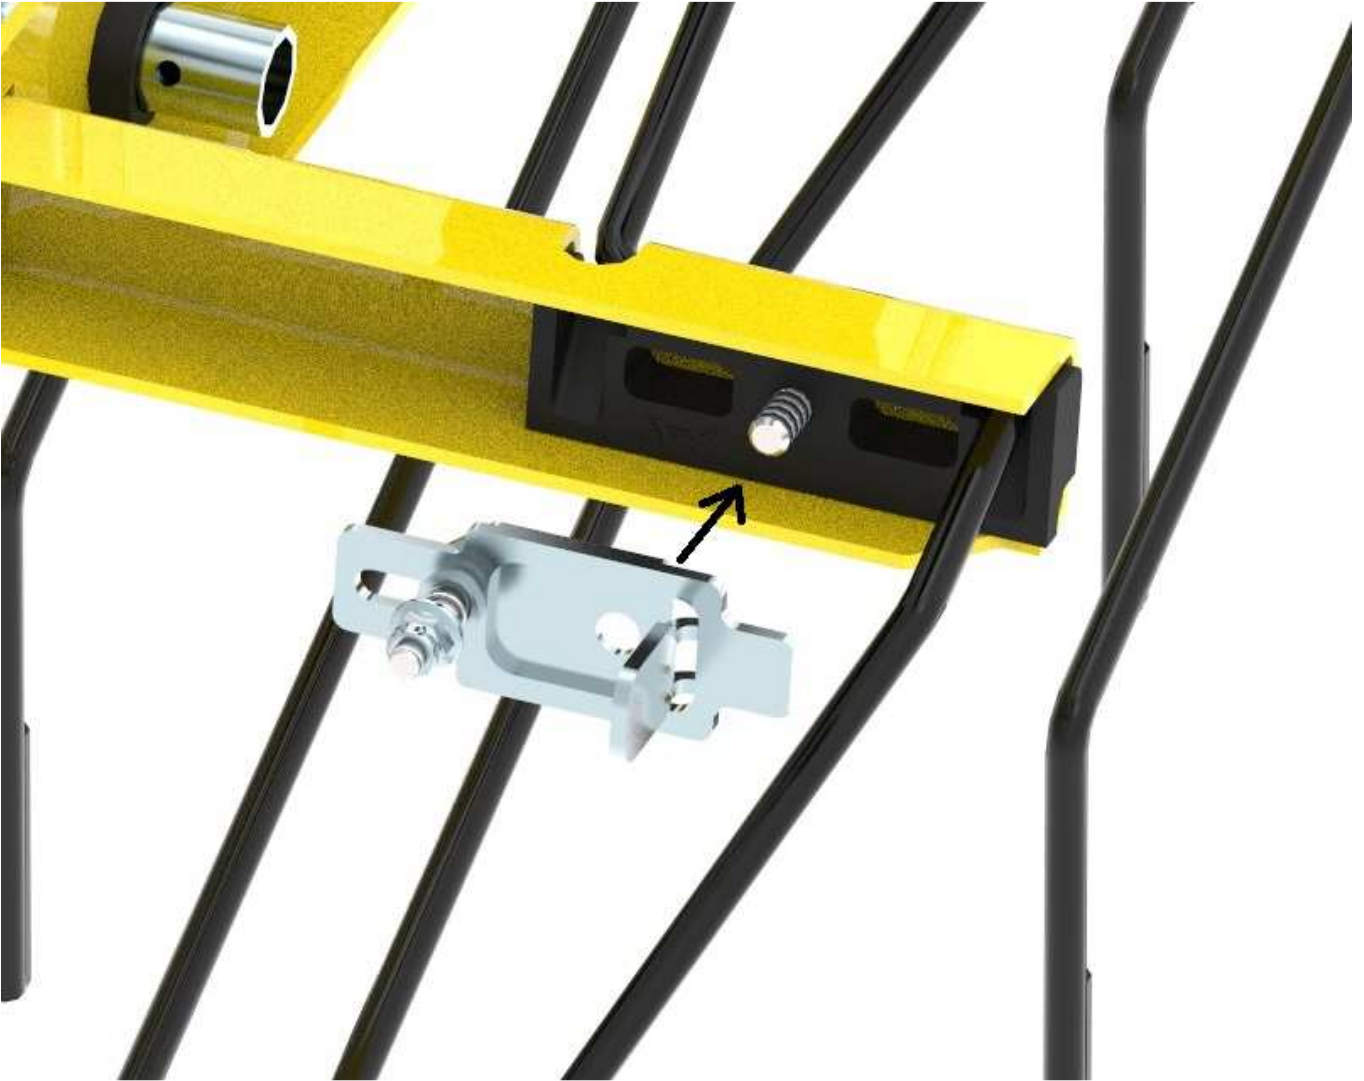

Version: 1.0 DE/EN / Art.Nr.: 00601-3-870

Montageanleitung Zinkenaushub VS Assembly instructions for manual tine block VS

**Vor Inbetriebnahme bitte sorgfältig lesen!
Please read carefully before initial operation!**

1.

2.

3.

4.

5.

13 mm

6.

7.