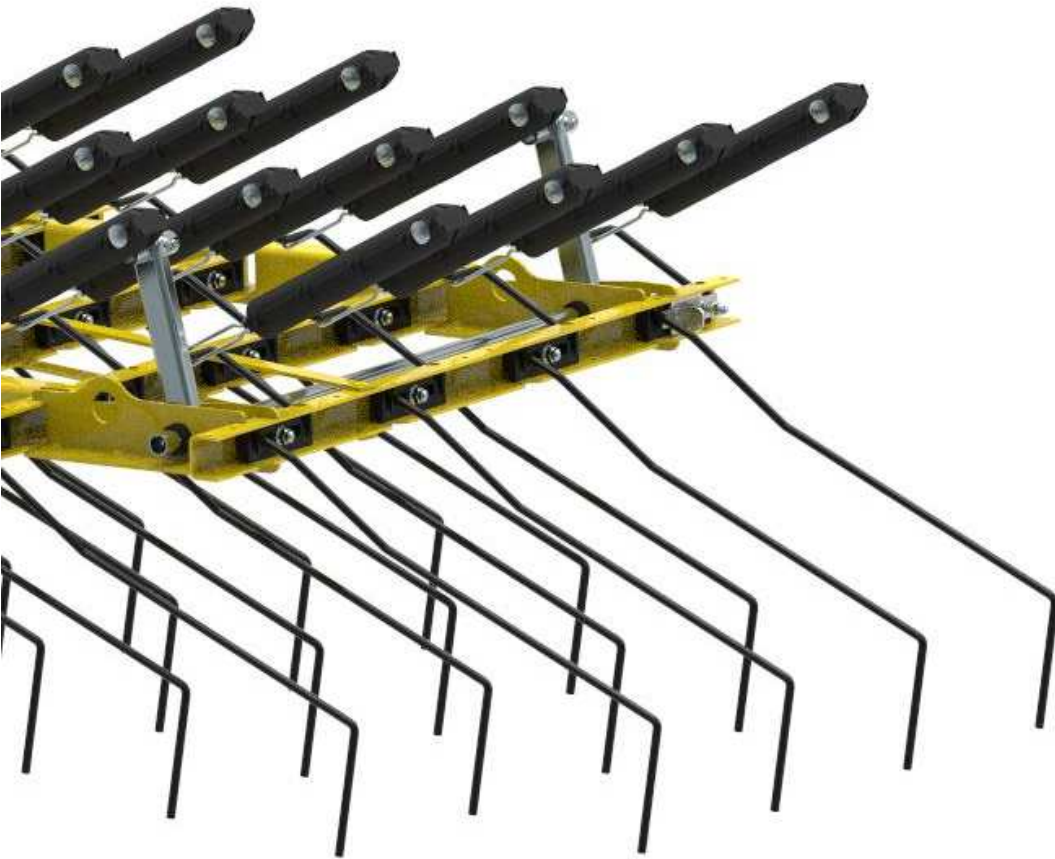

Version: 1.0 DE/EN / Art.Nr.: 00601-3-870

Montageanleitung Zinkenaushub VS Assembly instructions for manual tine block VS

**Vor Inbetriebnahme bitte sorgfältig lesen!
Please read carefully before initial operation!**

1.

2.

3.

4.

5.

13 mm

6.

7.