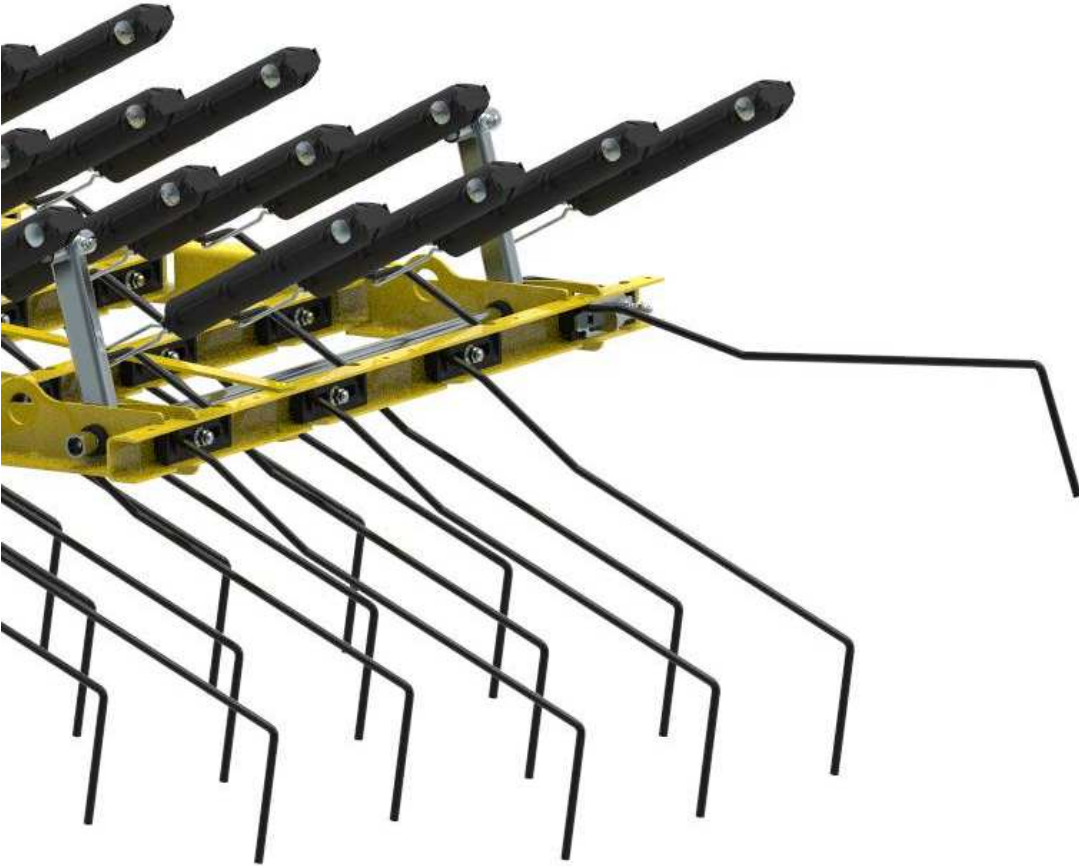

Version: 1.0 DE/EN / Art.Nr.: 00601-3-870

Montageanleitung Zinkenaushub VS Assembly instructions for manual tine block VS

**Vor Inbetriebnahme bitte sorgfältig lesen!
Please read carefully before initial operation!**

1.

2.

3.

4.

5.

13 mm

6.

7.