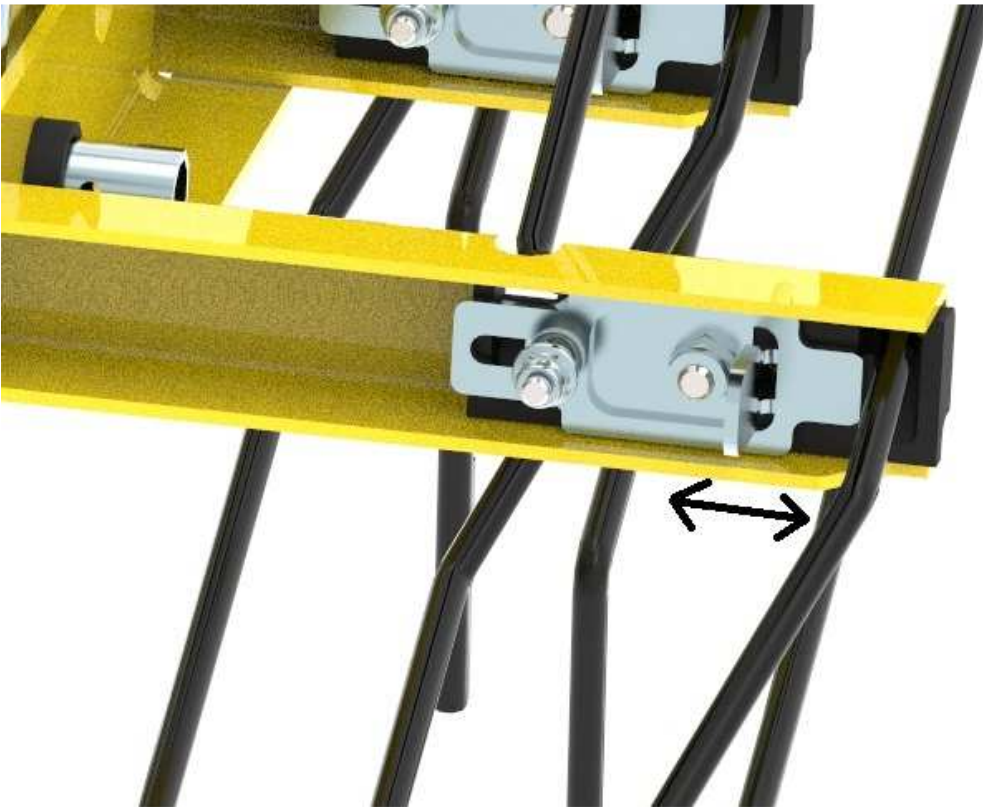

Version: 1.0 DE/EN / Art.Nr.: 00601-3-870

Montageanleitung Zinkenaushub VS Assembly instructions for manual tine block VS

**Vor Inbetriebnahme bitte sorgfältig lesen!
Please read carefully before initial operation!**

1.

2.

3.

4.

5.

13 mm

6.

7.