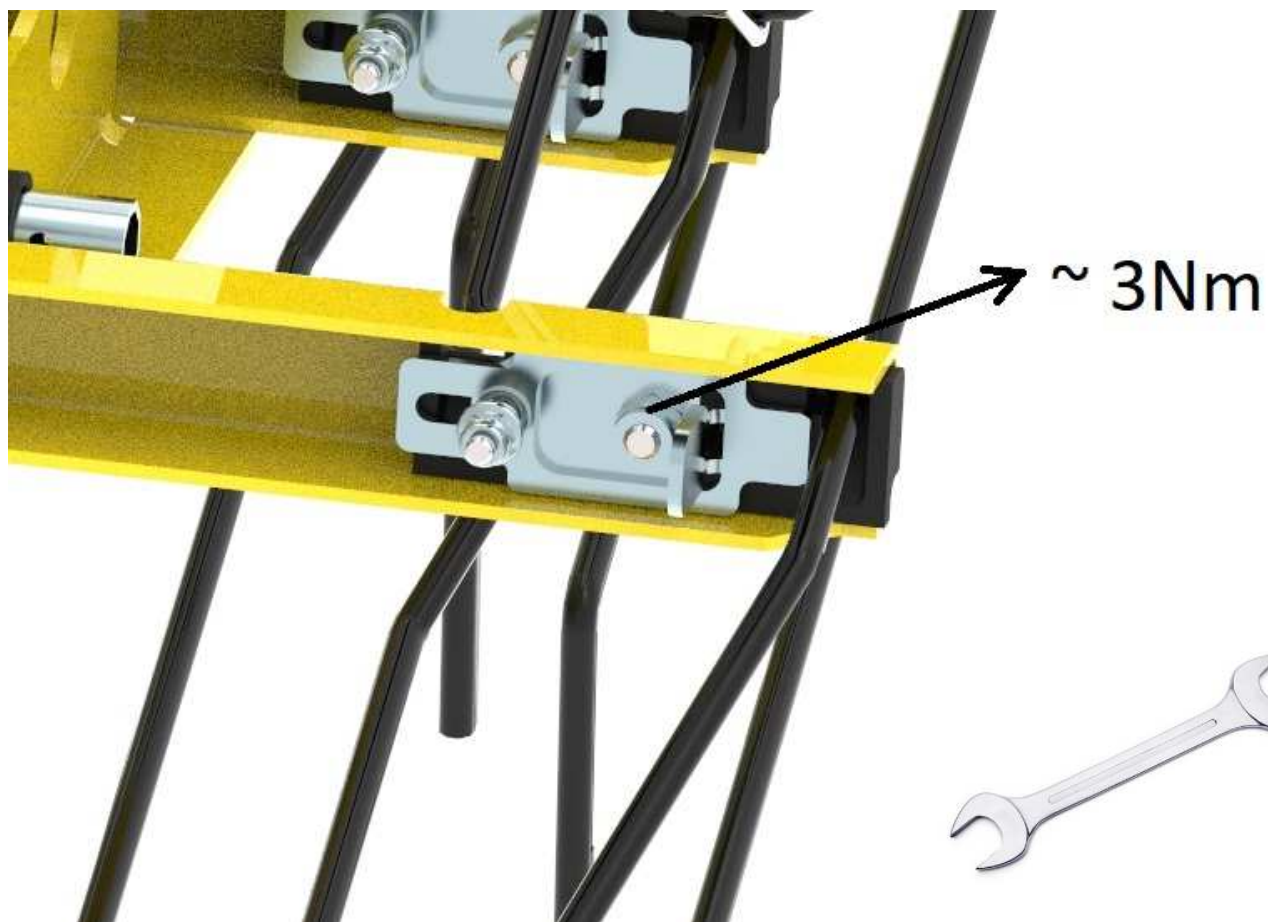

Version: 1.0 DE/EN / Art.Nr.: 00601-3-870

Montageanleitung Zinkenaushub VS Assembly instructions for manual tine block VS

**Vor Inbetriebnahme bitte sorgfältig lesen!
Please read carefully before initial operation!**

1.

2.

3.

4.

5.

13 mm

6.

7.